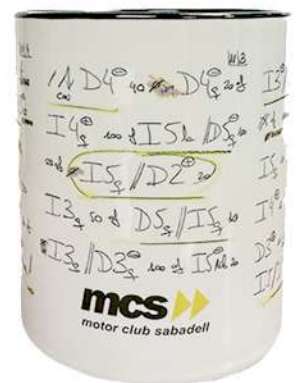

20 ANIVERSARI