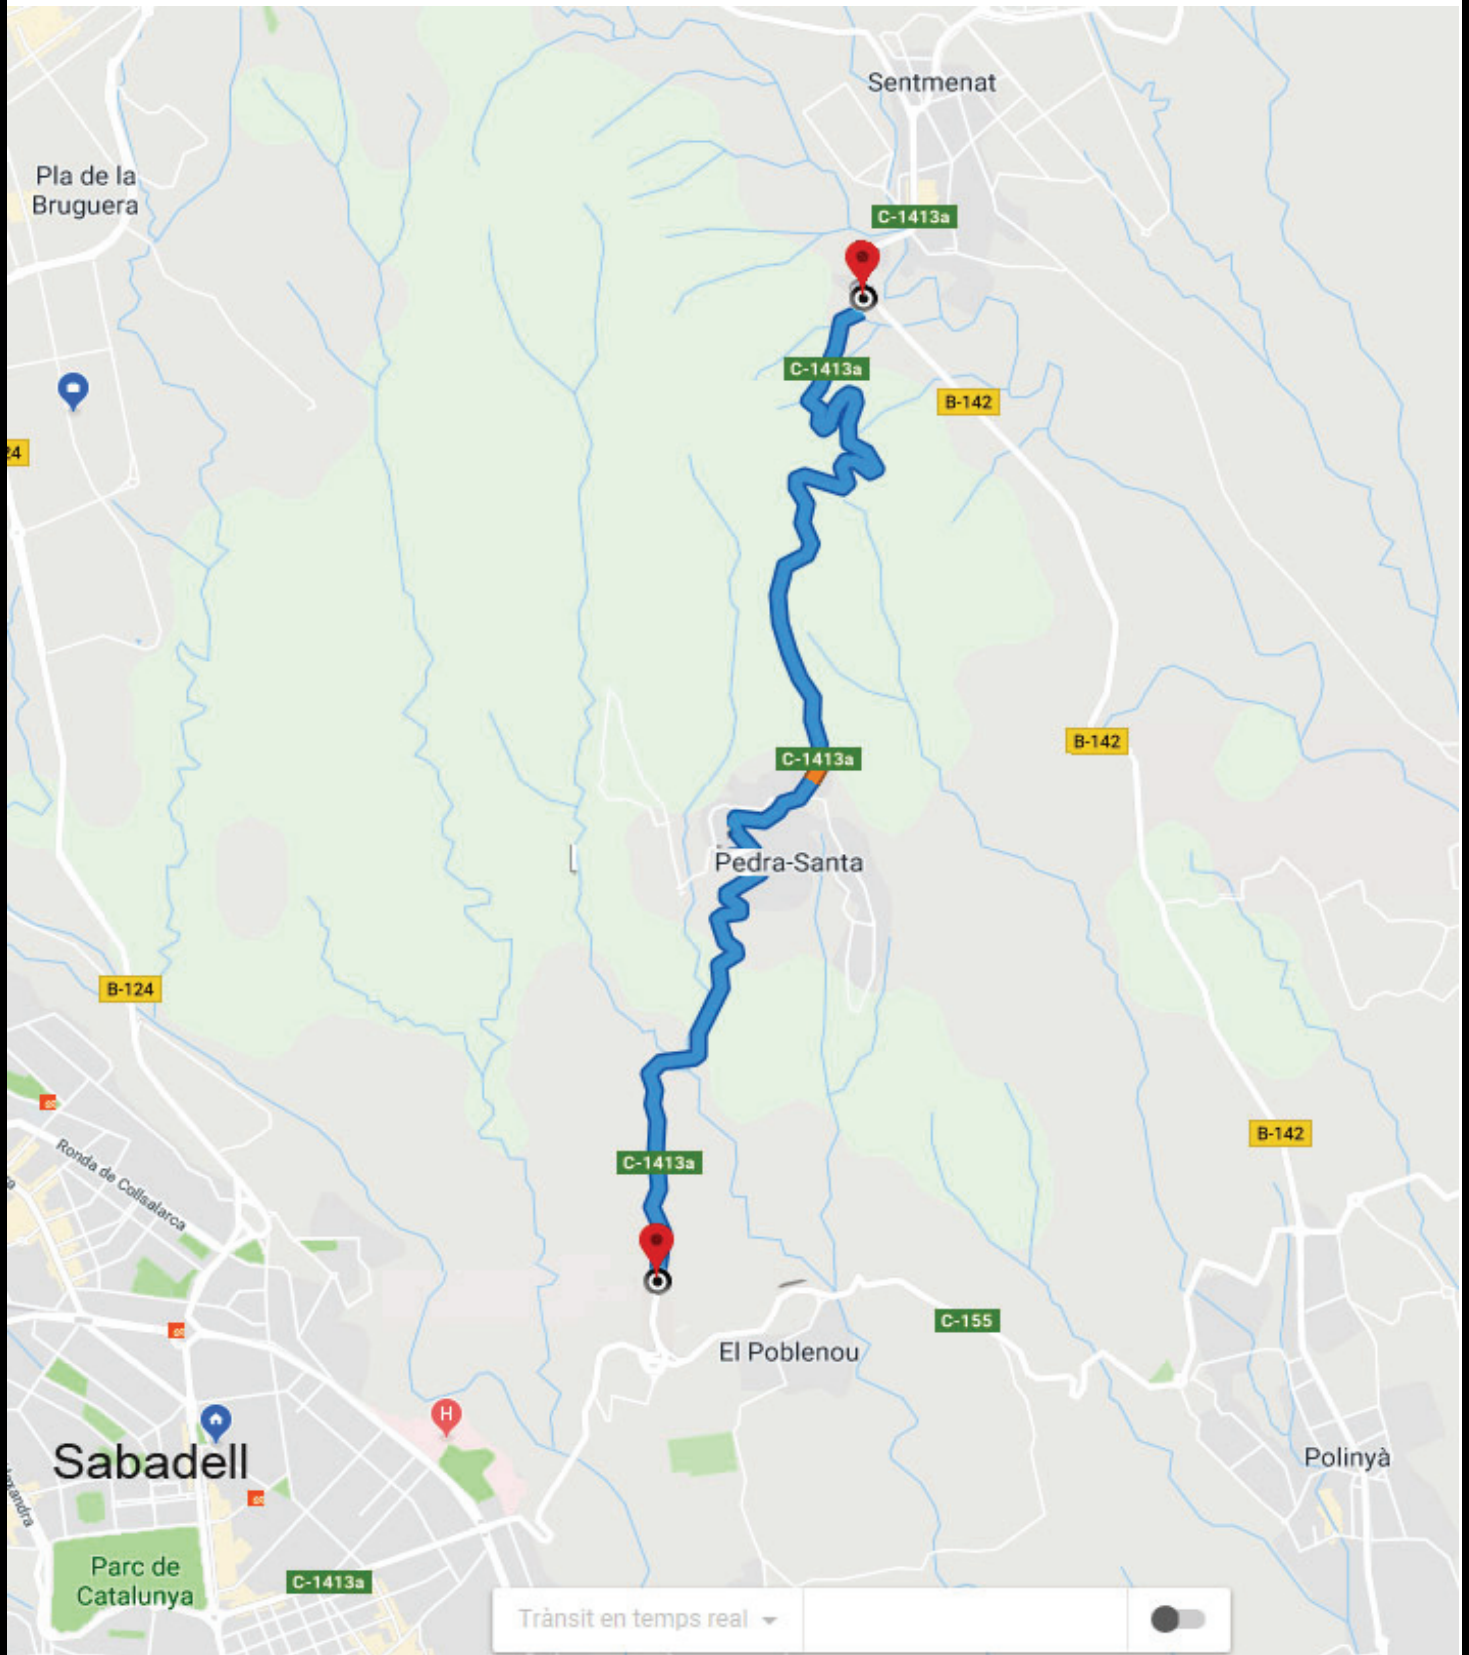

XIX RAL·LI DE LA LLANA - Trofeu autosi

SECTOR DE CALIBRATGE

Ctra. C-1413a de Sabadell direcció Sentmenat

XIX RAL·LI DE LA LLANA - Trofeu autosi

SECTOR DE CALIBRATGE

Ctra. C-1413a de Sabadell direcció Sentmenat

DISTÀNCIA		DIRECCIÓ	INFORMACIONS
TOTAL	PARCIAL		
0,000	0,000	Cal-1 	
6,676	6,676	Cal-2 	

Inici sector de calibratge: Senyal parada bus amb marca "CAL" (La Salut)
 Final sector de calibratge: Apartador a la dreta amb marca "CAL" (Just abans de la cruïlla amb la ctra. B-142)
