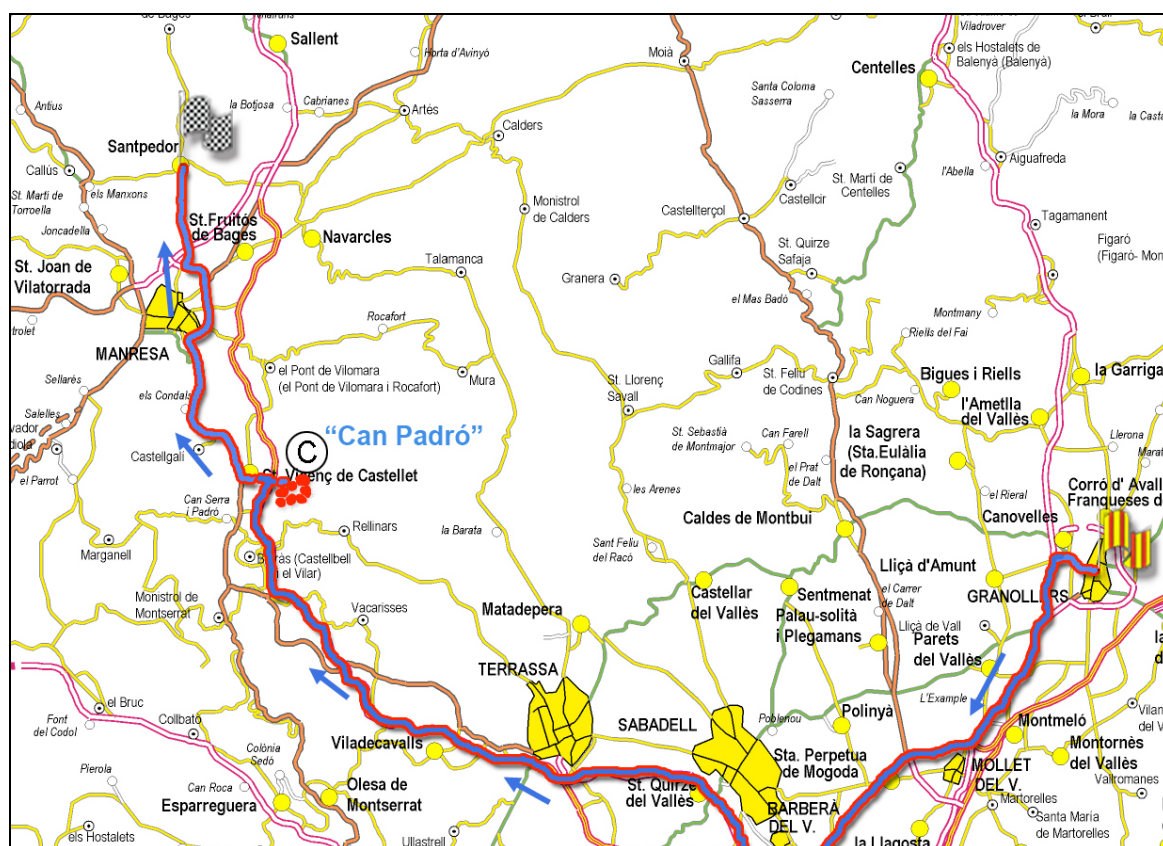

Itinerari de la Volta al Vallès 2007 per als vehicles d'interès històric-esportiu amb menys de 25 anys d'antiguitat

Clàssic Car Club Matadepera
Motor Club Sabadell