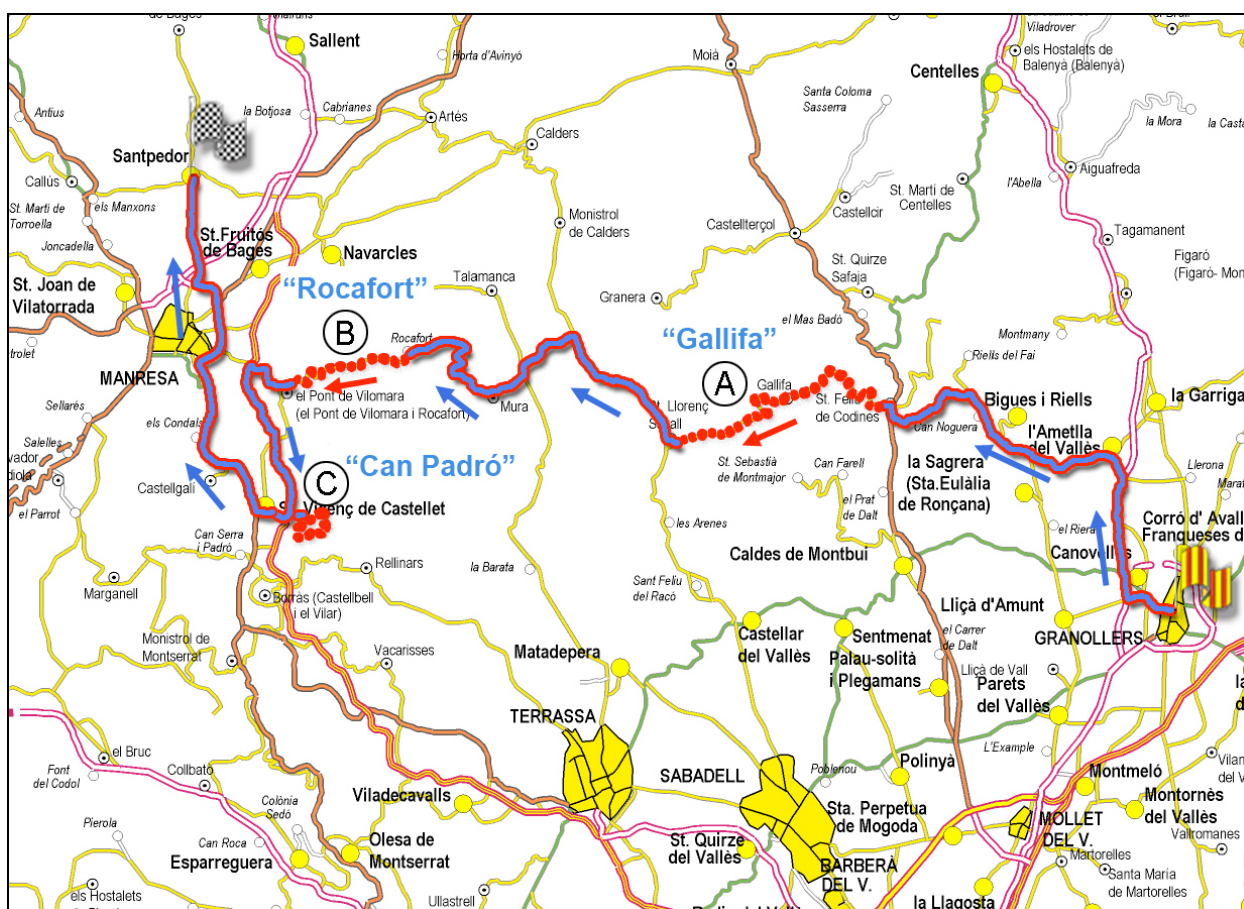

## Itinerari de la Volta al Vallès 2007 per als vehicles clàssics

Clàssic Car Club Matadepera  
Motor Club Sabadell